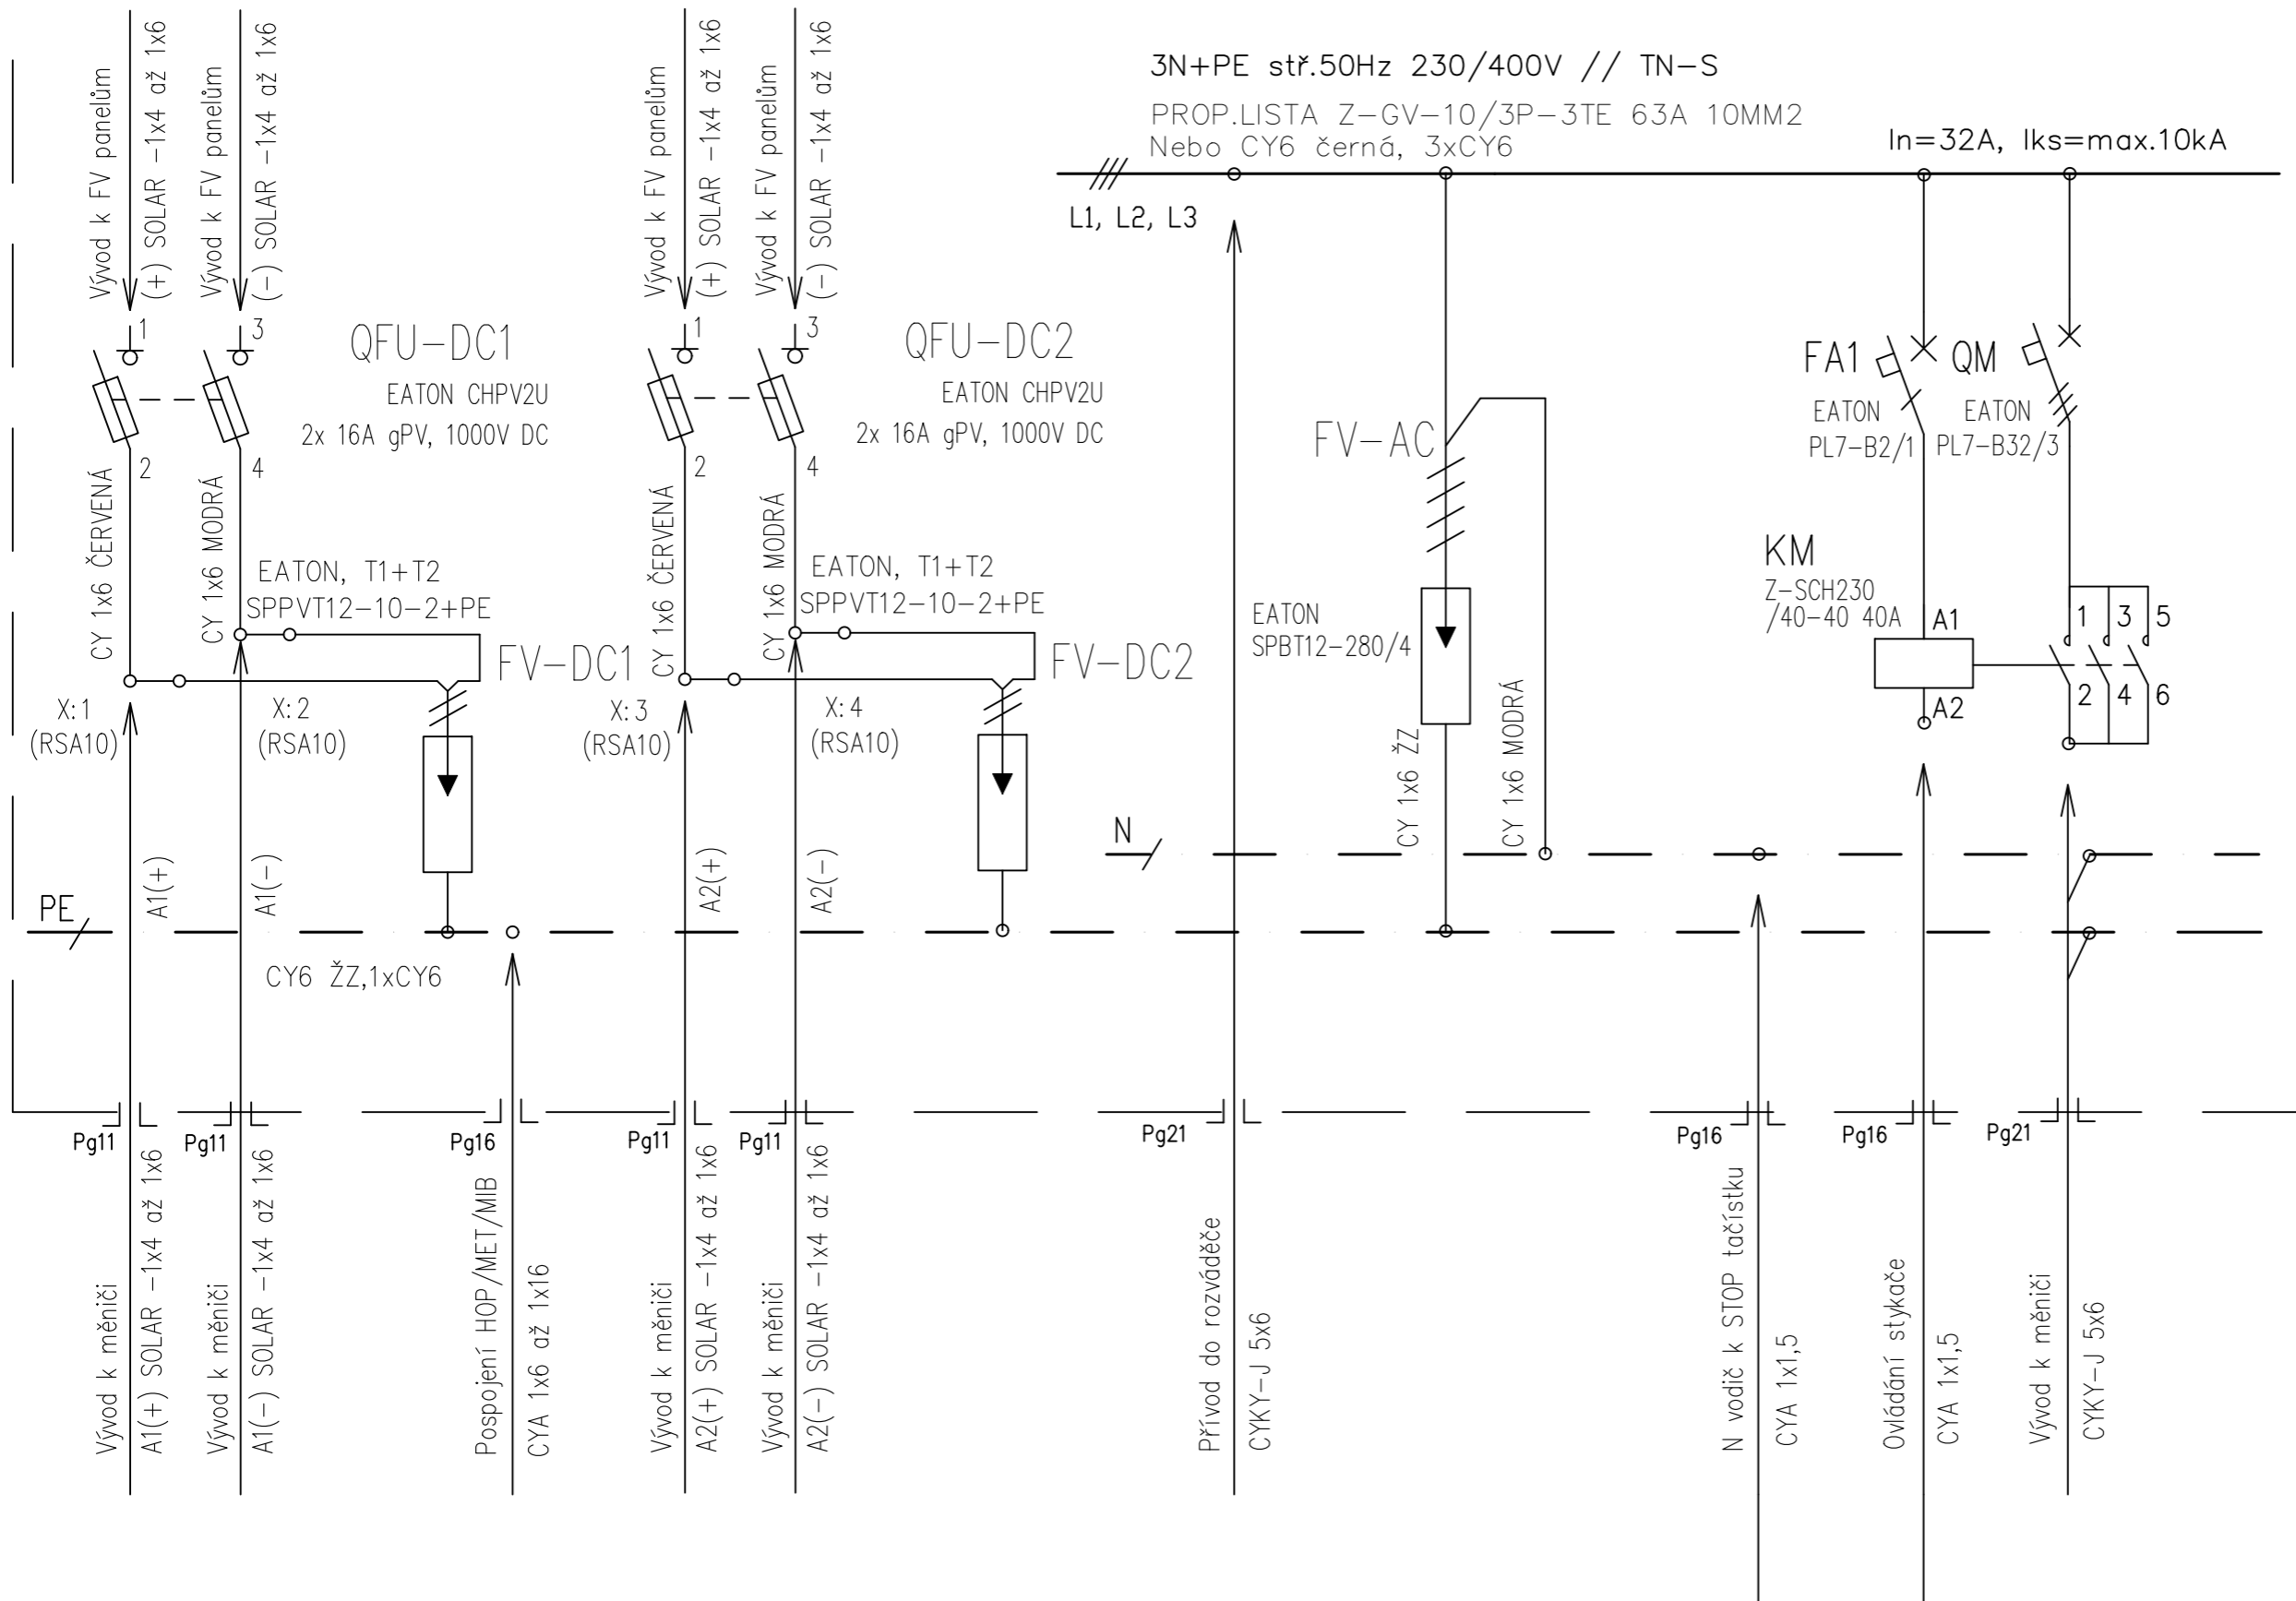

R-FVE-AD1

Typ: R-FVE-AD1

Výrobce: A-Z TRADERS s.r.o.
 Pivcova 945/4, 152 00 Praha 5
 IČ: 07462522

IP 65/20
 Napětí: 400/230V AC, 1000V DC
 Proud: 32A AC/DC

Plastová rozvodnice s dveřmi
 IKA-2/36-ST
 krytí IP65/IP20
 2 x 18 modulů