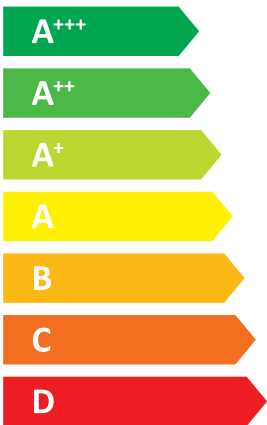

## KHC-10RY3-B

55 °C

35 °C

**A++**

**A+++**

- dB

**60** dB