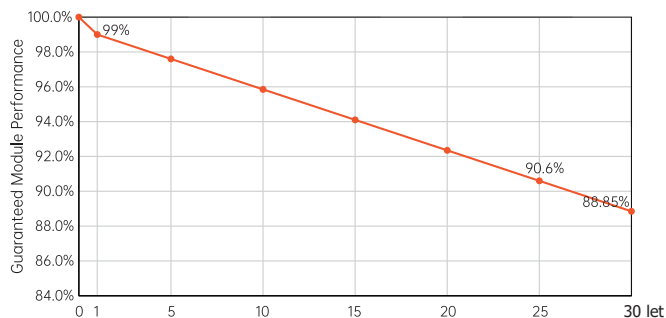

23.2%

Účinnost

≤1%

Degradace v 1. roce

≤0.35%

Roční degradace ve 2. až 30.

30-letá záruka na lineární výkon

**Elektrické charakteristiky** (STC: AM1.5 1000W/m² 25°C NOCT: AM1.5 800W/m² 20°C 1m/s)