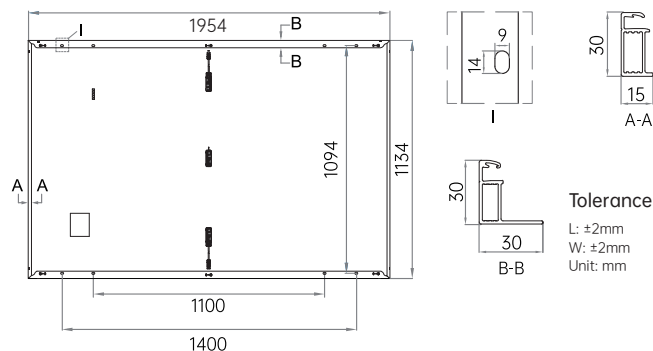

515W

Výkon

23.2%

Účinnost

≤1%

Degradace v 1. roce

≤0.35%

Roční degradace ve 2. až 30.

30-letá záruka na lineární výkon

Elektrické charakteristiky (STC: AM1.5 1000W/m² 25°C NOCT: AM1.5 800W/m² 20°C 1m/s)

Tolerance výkonu: 0~ + 3%

Typ panelu	AIKO-A500-MAH60Mb		AIKO-A505-MAH60Mb		AIKO-A510-MAH60Mb		AIKO-A515-MAH60Mb	
	STC	NOCT	STC	NOCT	STC	NOCT	STC	NOCT
Zkušební podmínky	STC	NOCT	STC	NOCT	STC	NOCT	STC	NOCT
P_{max} [W]	500	379	505	383	510	386	515	390
U_{oc} [V]	45.02	42.71	45.12	42.80	45.22	42.90	45.32	42.99
U_{mp} [V]	37.90	35.96	38.00	36.05	38.10	36.15	38.20	36.24
I_{sc} [A]	14.05	11.35	14.11	11.40	14.17	11.45	14.23	11.49
I_{mp} [A]	13.02	10.55	13.30	10.63	13.39	10.70	13.49	10.78
Účinnost panelu	22.6%		22.8%		23.0%		23.2%	

Mechanické parametry

Typ buňky	N-Type ABC
Sklo	3.2 mm tvrzené sklo
Zadní vrstva	Vysoce odolná zadní vrstva proti povětrnostním vlivům
Rám	Černý anodizovaný hliník
Kabeláž	4mm²(IEC) 12AWG(UL) 1200mm
Počet buněk	108(6*18)
Junction Box	IP68, 3 bypass diody
Konektor	MC4-Evo2
Hmotnost	24.0Kg±3%
Rozměry	1954*1134*30mm
Balení	36 ks na paletě /180 ks v 20GP/ 864 ks v 40HC

Teplotní koeficient (STC)

Teplotní koeficient I_{sc}	0.05%/ °C
Teplotní koeficient U_{oc}	0.22%/ °C
Teplotní koeficient P_{max}	0.26%/ °C

Instalační podmínky

Provozní teplota	-40°C - +85°C
Maximální hodnota sériové pojistky	25A
Třída ochrany	Class II
U_{oc} a I_{sc} tolerance	±3%
Maximální systémové napětí	DC1500V
Maximální zatížení	+5400Pa/-2400Pa
Odolnost vůči krupobití	průměr 25 mm při rychlosti 23 m/s
Požární klasifikace	IEC třída C

MOBLER

import export commodities

Check-in services s.r.o. Sokolská 1614/64,
Nové Město 120 00 Praha 2 Česká republika
info@mobler.cz
www.mobler.cz

*AIKO Energy si vyhrazuje právo aktualizovat specifikaci bez upozornění
DSDr_EN_2405_V1.1

www.aikosolar.com
marketing@aikosolar.com

AIKO